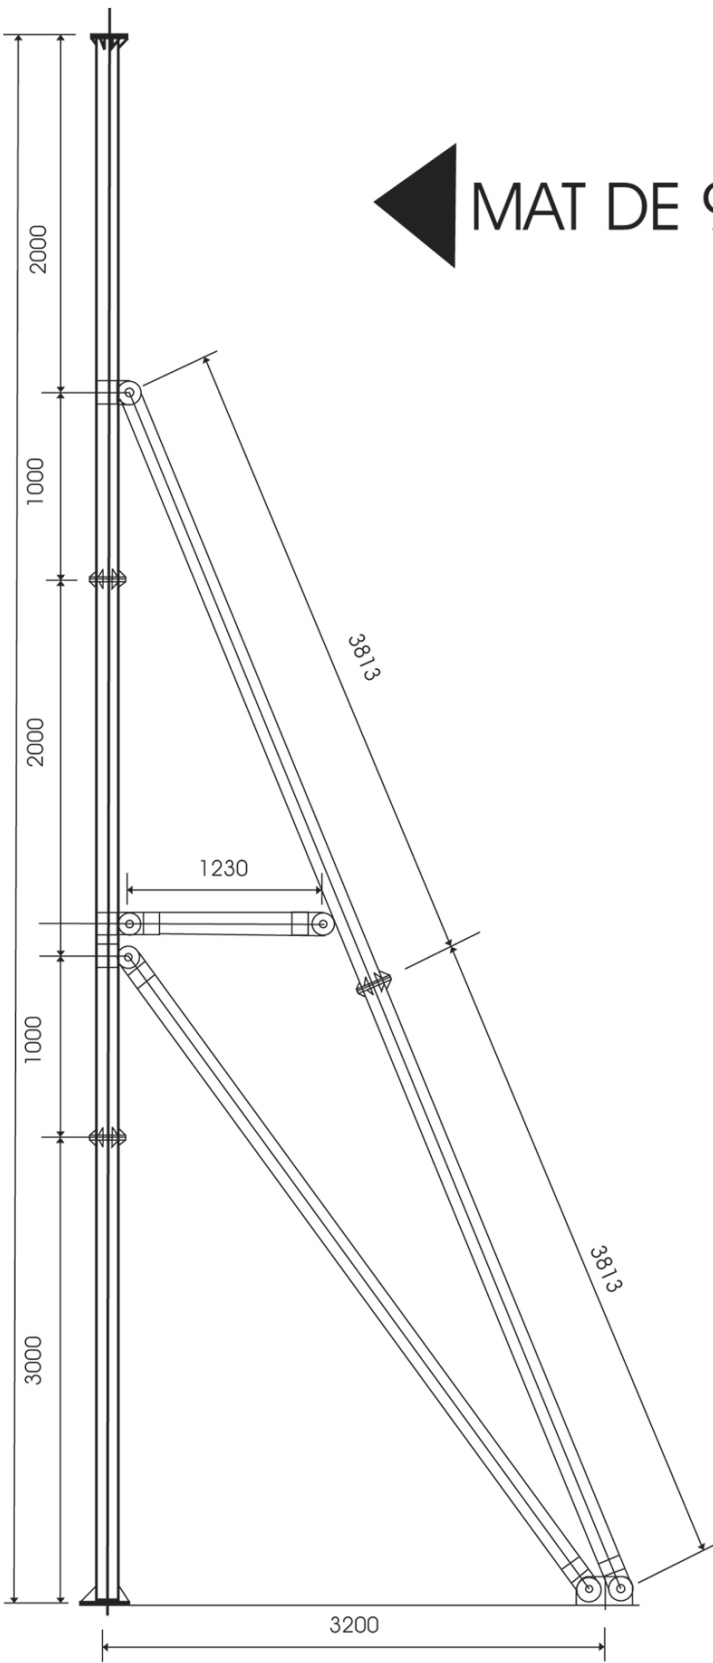

MATS DE 6 ET 9m BRACONNE

Adresse : Z.I. Oued Smar BP 94
Tél. : 213 (0)21 51 65 50
213 (0)21 51 61 37
Fax : 213 (0)21 51 64 27

◀ MAT DE 9m BRACONNE

MAT 6m DE BRACONNE ▶